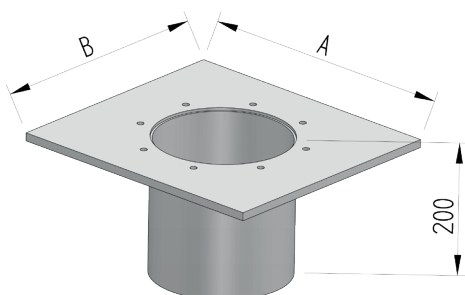

## Wandkonsole

Zur einfachen Wandmontage

Baugröße - Typ	Maße [mm]	Wandkonsole
Ø	A	Artikel-Nr.
110-17	460	017-829-102000
160-17	650	017-829-104000
200-17	650	017-829-104000
250-15	650	017-829-104000
250-17	650	017-829-108000
315-15	770	017-829-108000

## Befestigungsplatte für Wandkonsole

Baugröße - Typ	Maße [mm]		PPs	PVC
	A	B	Artikel-Nr.	Artikel-Nr.
110-17	310	350	436-012-000005	436-002-000005
160-17	360	360	436-012-000010	436-002-000010
200-17	400	360	436-012-000015	436-002-000015
250-15	450	360	436-012-000020	436-002-000020
250-17	450	360	436-012-000020	436-002-000020
315-15	515	420	436-012-000030	436-002-000030