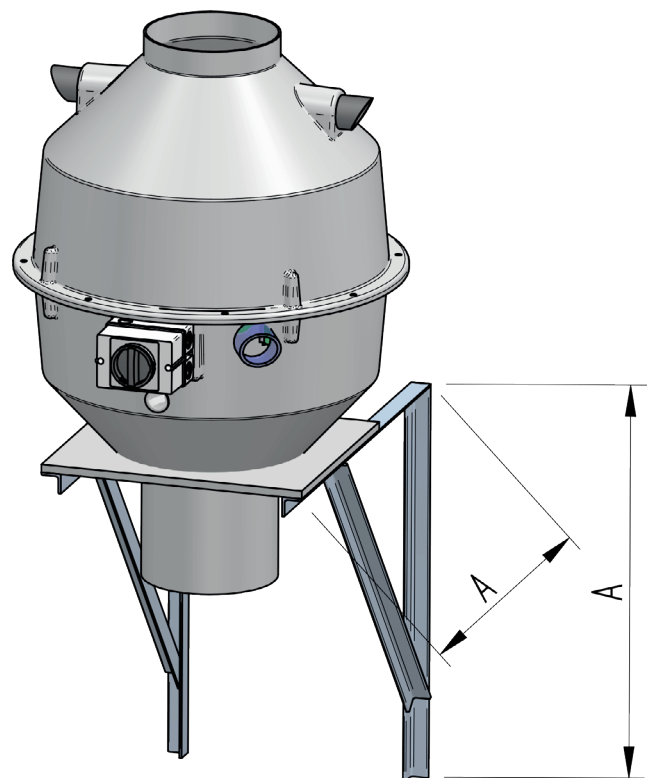

# Wandkonsole

Zubehör  
für die Wandmontage von  
HF D ...-15 / 17 D

## Wandkonsole

Zur einfachen Wandmontage

Baugröße - Typ	Maße [mm]	Wandkonsole
Ø	A	Artikel-Nr.
110-17	460	017-829-102000
160-17	650	017-829-104000
200-17	650	017-829-104000
250-15	650	017-829-104000
250-17	650	017-829-108000
315-15	770	017-829-108000

Wandkonsolen für HF - Dachventilatoren der Baureihen  
HF D ...-16 D sind optional lieferbar.

## Befestigungsplatte für Wandkonsole

Baugröße - Typ	Maße [mm]		PPs	PVC
	A	B	Artikel-Nr.	Artikel-Nr.
110-17	310	350	436-012-000005	436-002-000005
160-17	360	360	436-012-000010	436-002-000010
200-17	400	360	436-012-000015	436-002-000015
250-15	450	360	436-012-000020	436-002-000020
250-17	450	360	436-012-000020	436-002-000020
315-15	515	420	436-012-000030	436-002-000030