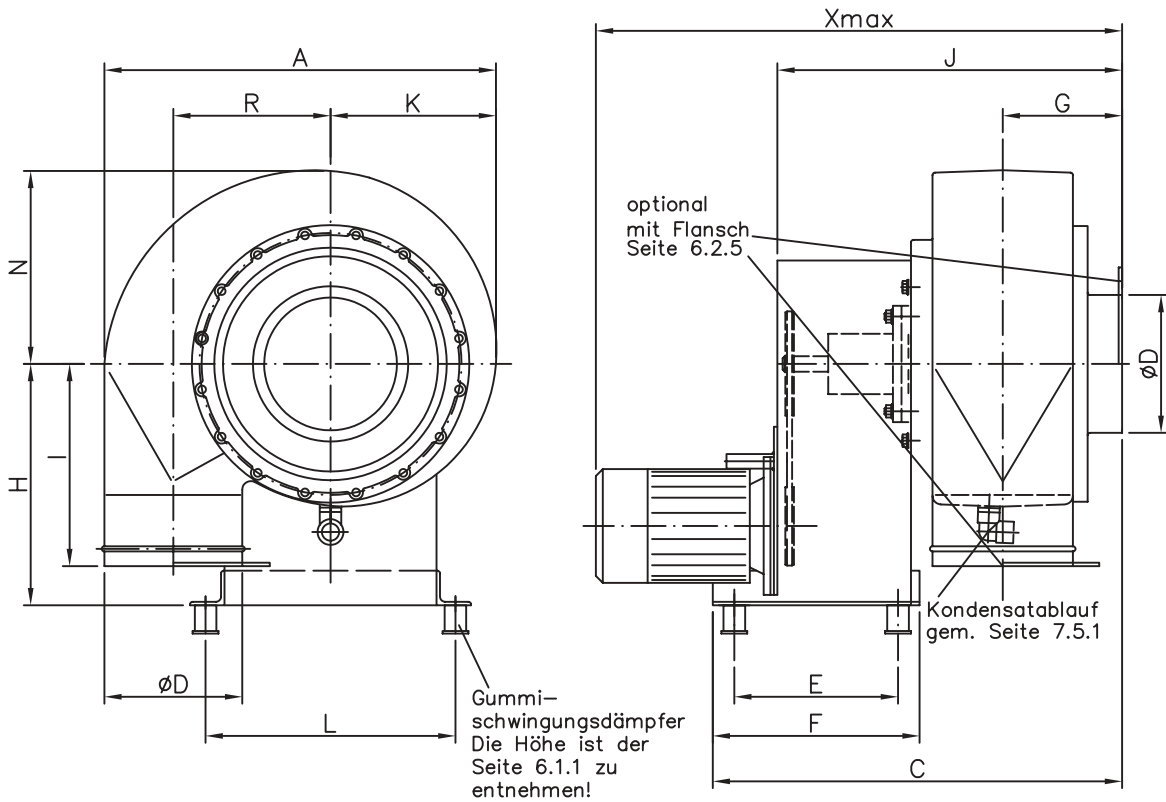

HF - Radialventilator Typ HF R ..... - 15 R / - 17 R, DS 1 Gehäusestellung 180°

VHF 5184-4

Dargestellte Gehäusestellung GR 180°; GL 180° spiegelbildlich

Maßblatt gilt nur für die gesinterte Standardausführung in PEs/PE-FR

Xmax bei Standardmotor

Typ	Ø D	A	C	E	F	G	H	I	J	K	L	M	N	R	Xmax	kg
HF R 160	160	464	479	190	240	139	280	228	400	196	290	170	231	188	705	22
HF R 180	180	522	517	205	255	151	310	248	424	221	314	190	257	211	760	28
HF R 200	200	582	550	215	265	162	342	270	447	244	334	212	287	238	807	36
HF R 250	250	732	635	255	305	184	415	313	490	313	400	266	357	294	891	44
HF R 280	280	816	667	300	350	200	455	349	522	350	460	301	401	326	923	56
HF R 315	315	921	731	245	295	252	510	429	594	393	424	335	459	370	995	63
HF R 355	355	1030	836	665	745	271	595	466	672	436	376	371	509	416	1073	84
HF R 400	400	1141	888	723	803	290	650	504	711	484	412	415	564	457	1112	87
HF R 450	450	1297	994	814	894	323	730	581	776	556	478	479	637	516	1296	118
HF R 500	500	1469	1052	893	973	337	810	601	805	623	530	540	718	596	1480	145

Maß- und Konstruktionsänderungen vorbehalten

Maße in mm

Maßtabelle gilt nur für Gehäusestellung 180°

2.1.8

Stand: 01/03/05

Nieder-Ohmener Straße
D-35325 Mücke-Atzenhain
Fon: +49 (0) 64 01/91 80-0
Fax: +49 (0) 64 01/91 80-42

info@huerner-funken.de
www.huerner-funken.de