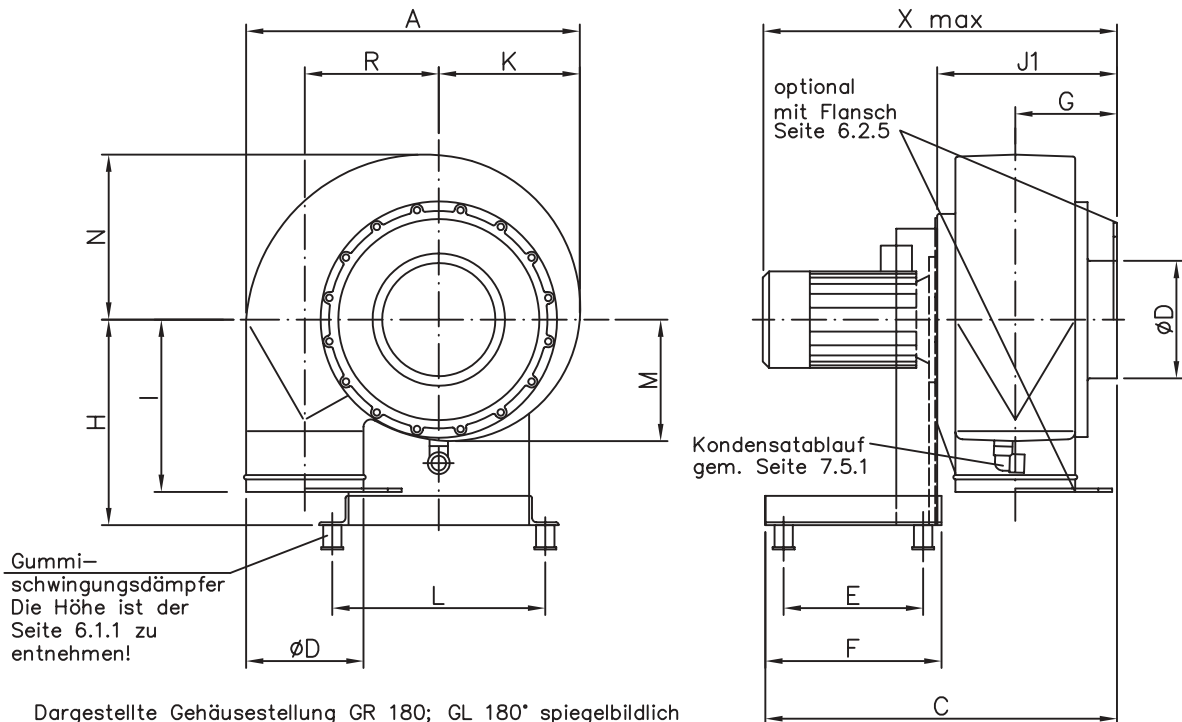

HF - Radialventilator Typ HF R - 15 D / - 17 D, DS 1 Gehäusestellung 180°

VHF 5170-4

Maßblatt gilt nur für die gesinterte Standardausführung in PEs/PE-FR

Xmax bei Standardmotor

Typ	Ø D	A	C	E	F	G	H	I	J1	K	L	M	N	R	Xmax	kg
HF R	125	367	422	165	215	122	238	197	212	154	248	137	182	150	504	12
HF R	140	409	428	155	205	129	256	206	226	172	248	149	201	167	518	13
HF R	160	464	479	190	240	139	280	228	245	196	290	170	231	188	550	22
HF R	180	522	517	205	255	151	310	248	269	221	314	190	257	211	629	27
HF R	200	582	550	215	265	162	342	270	292	244	334	212	287	238	652	31
HF R	250	732	635	255	305	184	415	313	335	313	400	266	357	294	736	49
HF R	280	816	711	300	350	200	455	349	367	350	460	301	401	326	768	62
HF R	315	921	731	245	295	252	510	429	439	393	424	335	459	370	840	65
HF R	355	1030	836	665	745	271	595	466	476	436	376	371	509	416	877	97
HF R	400	1141	888	723	803	290	650	504	515	484	412	415	564	457	916	87
HF R	450	1297	994	814	894	323	730	581	580	556	478	479	637	516	1100	116
HF R	500	1469	1052	893	973	337	810	601	609	623	530	540	718	596	1284	123

Maß- und Konstruktionsänderungen vorbehalten

Maße in mm

Maßtabelle gilt nur für Gehäusestellung 180°

2.1.5

Stand: 01/03/05

Nieder-Ohmner Straße
D-35325 Mücke-Atzenhain
Fon: +49 (0) 64 01/91 80-0
Fax: +49 (0) 64 01/91 80-42

Maß- und Konstruktionsänderungen vorbehalten

Maße in mm

Maßtabelle gilt nur für Gehäusestellung 180°

2.1.8

Stand: 01/03/05

Nieder-Ohmener Straße
D-35325 Mücke-Atzenhain
Fon: +49 (0) 64 01/91 80-0
Fax: +49 (0) 64 01/91 80-42